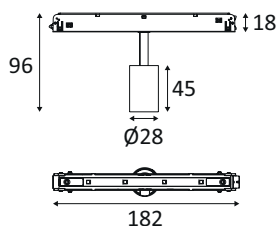

TR45905

YOKO 1 4W 300Lm 30°

Projecteur pour éclairage d'accentuation pour DECO TRACK 48.
Cylindre lisse.
2700K, 3000K ou 4000K au choix via un interrupteur sur l'adaptateur.
Dimmable avec un convertisseur DALI-PUSH (CD184, CD185).

WEB

GÉNÉRAL

Classe ETIM	EC001744
Garantie	5 ans
Durée de vie	L80B50 - 50.000h
Matière corps	Aluminium
Couleur	Noir mat
Diamètre	28 mm
Hauteur	97 mm
Poids net	0,086 kg

PHYSIQUE

Technologie	LED intégrée
Source(s) incluse(s)	Oui
Angle d'inclinaison	90°
Angle de rotation	350°
IP (indice de protection)	IP20
IK (résistance mécanique)	IK02
Anti-vandalisme	Non
Test au fil incandescent	850°
Détecteur de mouvement	Non